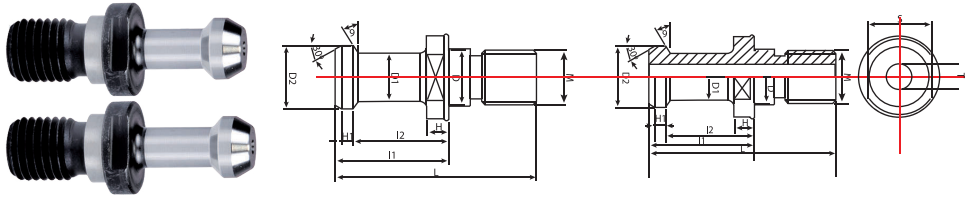

# ÇEKTİRME CİVATASI

## RETENTION KNUB - PULLSTUD

### JIS B 6339 (MAS 403 BT)

Sipariş Kodu	Model	L	D	Diş Ölçüsü	Kapasite	
PAK-032-301245	BT30-M 12 x 45	44	45	M12	BT30	
PAK-032-301245IS	BT30-M 12 x 45	44	45	M12	BT30	
PAK-032-401645	BT40-M16 x 45	54	45	M16	BT40	
PAK-032-401645IS	BT40-M16 x 45	54	45	M16	BT40	
PAK-032-502445	BT50-M24 x 45	74	45	M24	BT50	
PAK-032-502445IS	BT50-M24 x 45	74	45	M24	BT50	