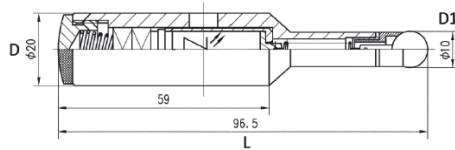

TAKIM SIFIRLAMA PROBLARI

TOOL SETTINGS PROBS

Işıklı & Sesli ve Mekanik Prob

Sipariş Kodu	Model	L	D	D1	
PAK-051	Işıklı & Sesli Prob	96,5	20	10	
PAK-052	Mekanik Prob İnce	89,5	9,5	4	
PAK-052K	Mekanik Prob İnce (Kaplamaalı)	89,5	9,5	4	
PAK-053	Mekanik Prob Kalın	82,5	9,5	10	
PAK-053K	Mekanik Prob Kalın (Kaplamaalı)	82,5	9,5	10	