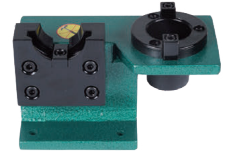

MONTAJ APARATI

VERTICAL AND HORIZONTAL TOOL HOLDER DEVICE

Montaj Aparatı

Sipariş Kodu	Model	L	H	B	
PAK-041-30	BT30	127	75	47	
PAK-041-40	BT40	160	105	62	
PAK-041-50	BT50	180	155	99	