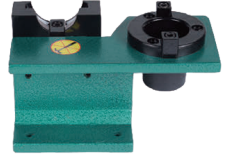

MONTAJ APARATI

VERTICAL AND HORIZONTAL TOOL HOLDER DEVICE

Montaj Aparatı

Sipariş Kodu	Model	L	H	B	
PAK-041-30	BT30	127	75	47	
PAK-041-40	BT40	160	105	62	
PAK-041-50	BT50	180	155	99	